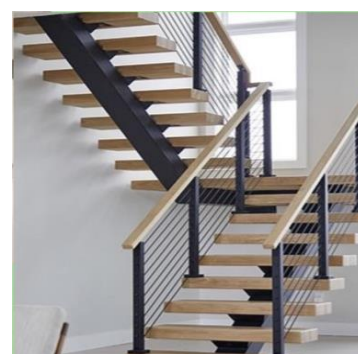

نوع کالا	کد کالا	نمای سه بعدی	طول شاخه	ابعاد (mm)	قیمت متر مربع (ریال)	قیمت هر شاخه (ریال)
انواع نمای پوش داخلی INDOOR Facade Series	L 14 / L 15		لمبه روسی طول ۳ متر سوپر	۱۵۰*۱۲	۶,۰۰۰,۰۰۰	۲,۷۲۰,۰۰۰
	L 16		لمبه روسی مدل تنه درخت طول ۳ و ۶ متر قطر ۲۰ میل خشکن	۱۰۰*۲۰	۹,۰۰۰,۰۰۰	۲,۴۵۰,۰۰۰
	L 17		لمبه روسی طول ۳ متر سوپر	۱۰۰*۱۲	۶,۰۰۰,۰۰۰	۱,۸۰۰,۰۰۰
	L 18		لمبه روسی مدل تنه درخت طول ۳ قطر ۲۰ میل و عرض ۱۰ سانت خشکن رفته	۱۰۰*۲۰	۹,۰۰۰,۰۰۰	۲,۴۵۰,۰۰۰

09129616433 وحدانی

Borna_woodplast

021-55281744

09125974265 بیات

www.bornawood.ir

026-32252192

آدرس کارخانه: شهرک صنعتی گرمسار
فروشگاه کرج: طالقانی جنوبی، خ سیدالشهدا برنا چوب پلاست البرز
فروشگاه نوشهر: کمربندی چالوس به نوشهر، نرسیده به کوشک سرا (اشکاردشت) فروشگاه برناچوب پلاست البرز مدیریت آقای صدیقی ۰۹۳۶۶۵۷۸۶۵۹