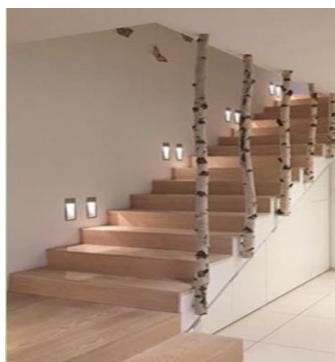

نوع کالا	کد کالا	نمای سه بعدی	طول شاخه	ابعاد (mm)	قیمت متر مربع (ریال)	قیمت هر شاخه (ریال)
انواع نمای پوش داخلی INDOOR Facade Series	L 14 / L 15		لمبه روسی طول ۳ متر سوپر	۱۵۰*۱۲	۶,۰۰۰,۰۰۰	۲,۷۲۰,۰۰۰
	L 16		لمبه روسی مدل تنه درخت طول ۳ و ۶ متر قطر ۲۰ میل خشکن	۱۰۰*۲۰	۹,۰۰۰,۰۰۰	۲,۴۵۰,۰۰۰
	L 17		لمبه روسی طول ۳ متر سوپر	۱۰۰*۱۲	۶,۰۰۰,۰۰۰	۱,۸۰۰,۰۰۰
	L 18		لمبه روسی مدل تنه درخت طول ۳ قطر ۲۰ میل و عرض ۱۰ سانت خشکن رفته	۱۰۰*۲۰	۹,۰۰۰,۰۰۰	۲,۴۵۰,۰۰۰